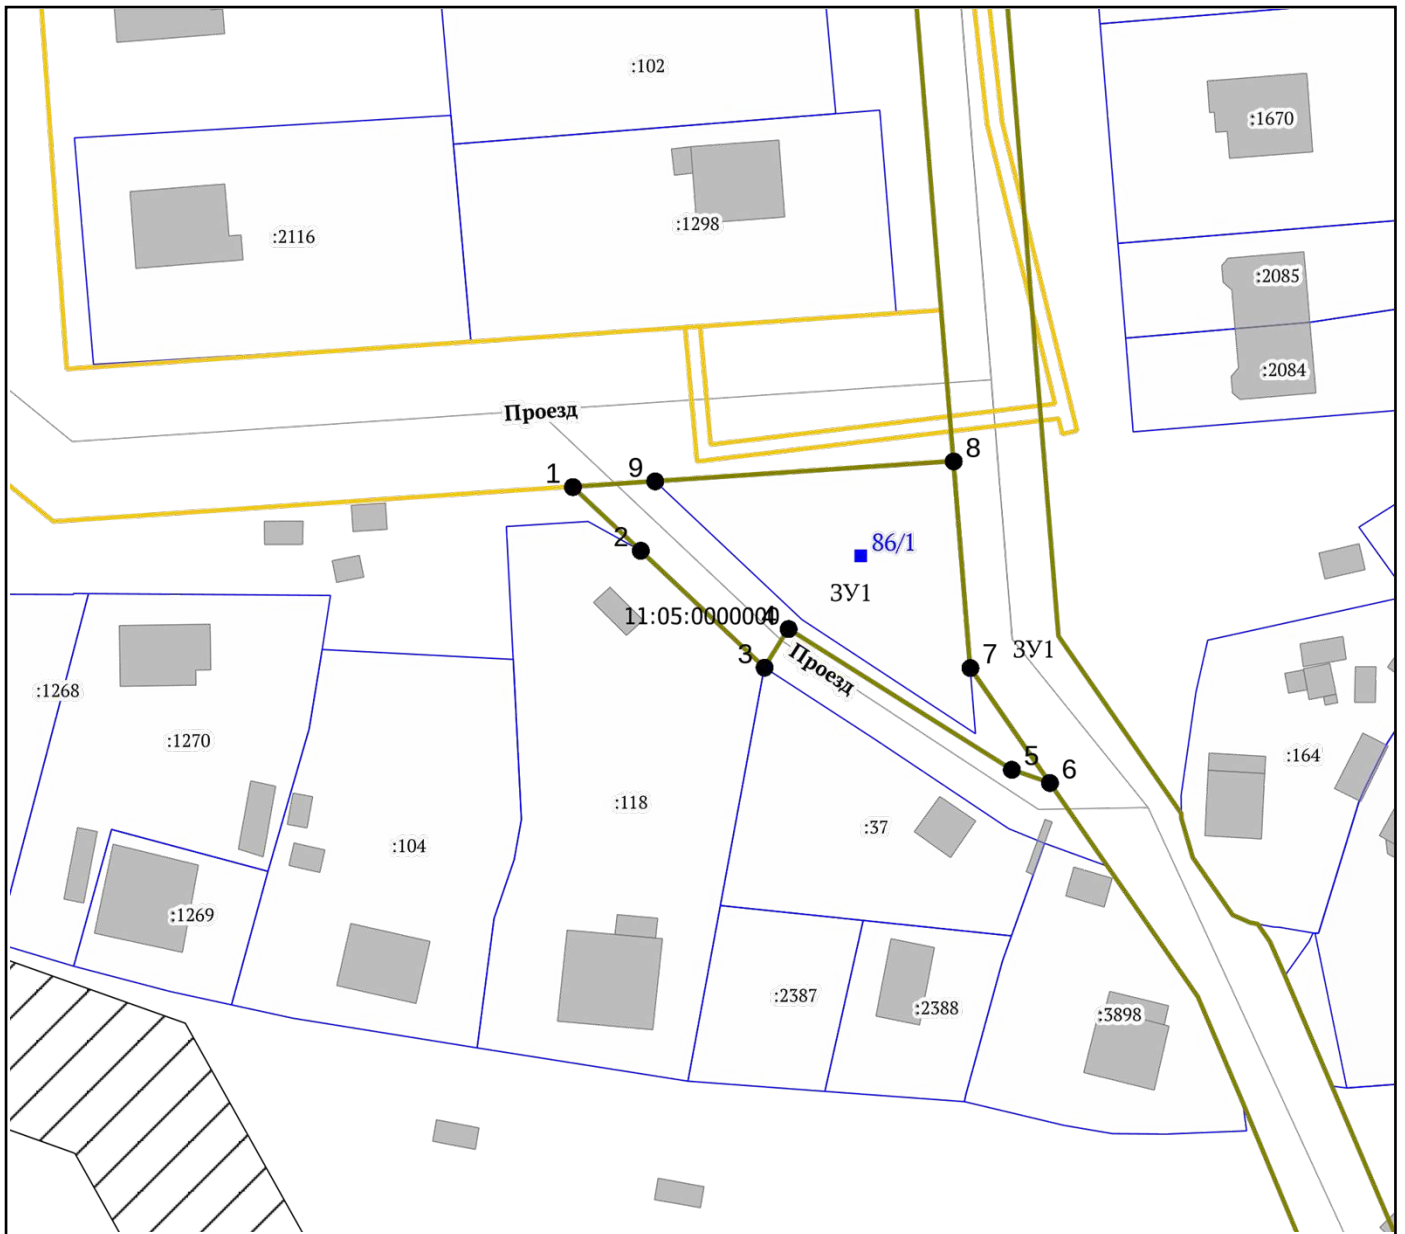

**Схема расположения земельного участка или земельных участков
на кадастровом плане территории**

Условный номер земельного участка: ЗУ1		
Площадь земельного участка: 1123 м ²		
Обозначение характерных точек границ	Координаты, м	
	X	Y
1	2	3
1	4440651,21	634293,74
2	4440660,18	634285,31
3	4440676,56	634269,86
4	4440679,73	634274,97
5	4440709,25	634256,36
6	4440714,28	634254,62
7	4440703,77	634269,81
8	4440701,56	634297,13
9	4440662,09	634294,50
1	4440651,21	634293,74

Система координат: МСК-11 зона 4 Масштаб: 1:1000

Условные обозначения:

- Вновь образованная характерная точка
- ▭ (желтый) Границы образуемых ЗУ (без статуса)
- ▭ (зеленый) Границы образуемых ЗУ (действ.)
- (синий) Адресные точки ЗУ
- (серая) Улицы
- (серый) Здания, строения
- ▭ (голубой) Земельные участки
- ▭ (зеленый) Кадастровые кварталы
- ▭ (штрихованный) Границы сервитута